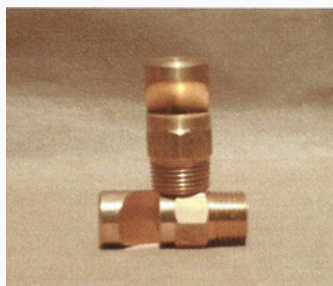

Vyssa
Vulcanización y Servicios

Accesorios contra incendio.

BOQUILLA PARA MONITOR

FABRICADO EN BRONCE EN GALONAJES DE 250, 500, 750 Y 1000. CUENTA CON UN FRENO EN UN EXTREMO PARA FIJAR EL TIPO DE NEBLINA Ó CHORRO PROTEGIDA POR UN CAPUCHON DE NEOPRENO, PARA ABSORBER LOS GOLPES, LA ENTRADA ES DE 2.5" HEMBRA GIRATORIA NSHT. Y SE SOMETE A UNA PRUEBA HIDROSTATICA DE 300 LIBRAS .

ADAPTADOR TIPO CAMPANA

FABRICADO EN BRONCE DE 3" HEMBRA NPT A 2.5" HEMBRA NST GIRATORIA CON TAPÓN MACHO DE 2.5" NST Y CADENA.

BOQUILLA ASPERSORA TIPO K

FABRICADO EN BRONCE SE USAN CON AIRE Y VAPOR. PROPORCIONA UN CONTROL PRECISO DE LA DEFLEXIÓN Y DEL ÁNGULO DE ASPERSIÓN.